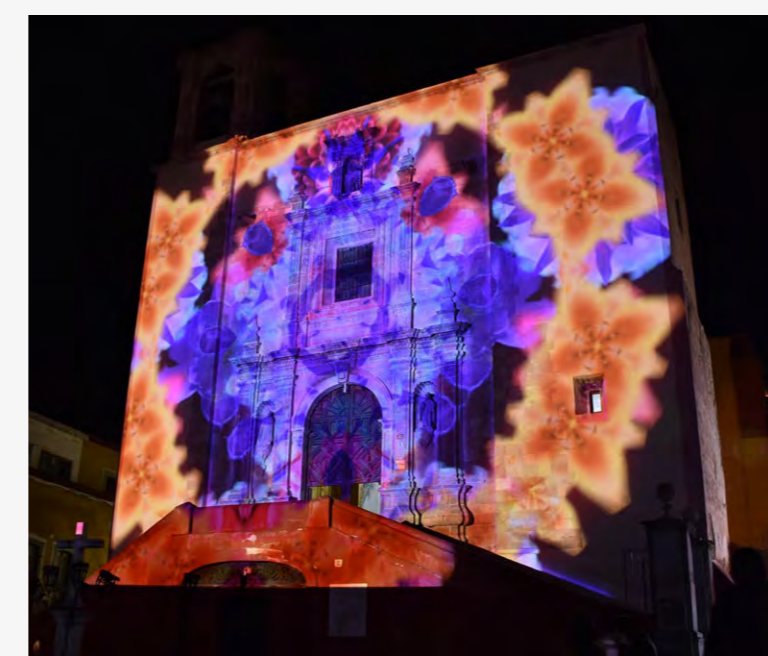

Exposición fotográfica
"Manos al arte: México y Japón"
Pasaje Humboldt

Martes 30 火曜日
de julio

2:00 pm
Cine japonés
"Mameshiba" (2009)
Director: Tōru Kamei
Casa de la Cultura
SIN COSTO; ÚNICA FUNCIÓN 2:00 pm

4:30 pm
Cine japonés
"Un cuento de cocina samurai:
una historia de amor verdadero"
("Bushi no kondate", 2013)
Director: Yūzō Asahara
Casa de la Cultura
SIN COSTO; ÚNICA FUNCIÓN 4:30 pm

9:00 pm
Videomapping
Plaza San Roque