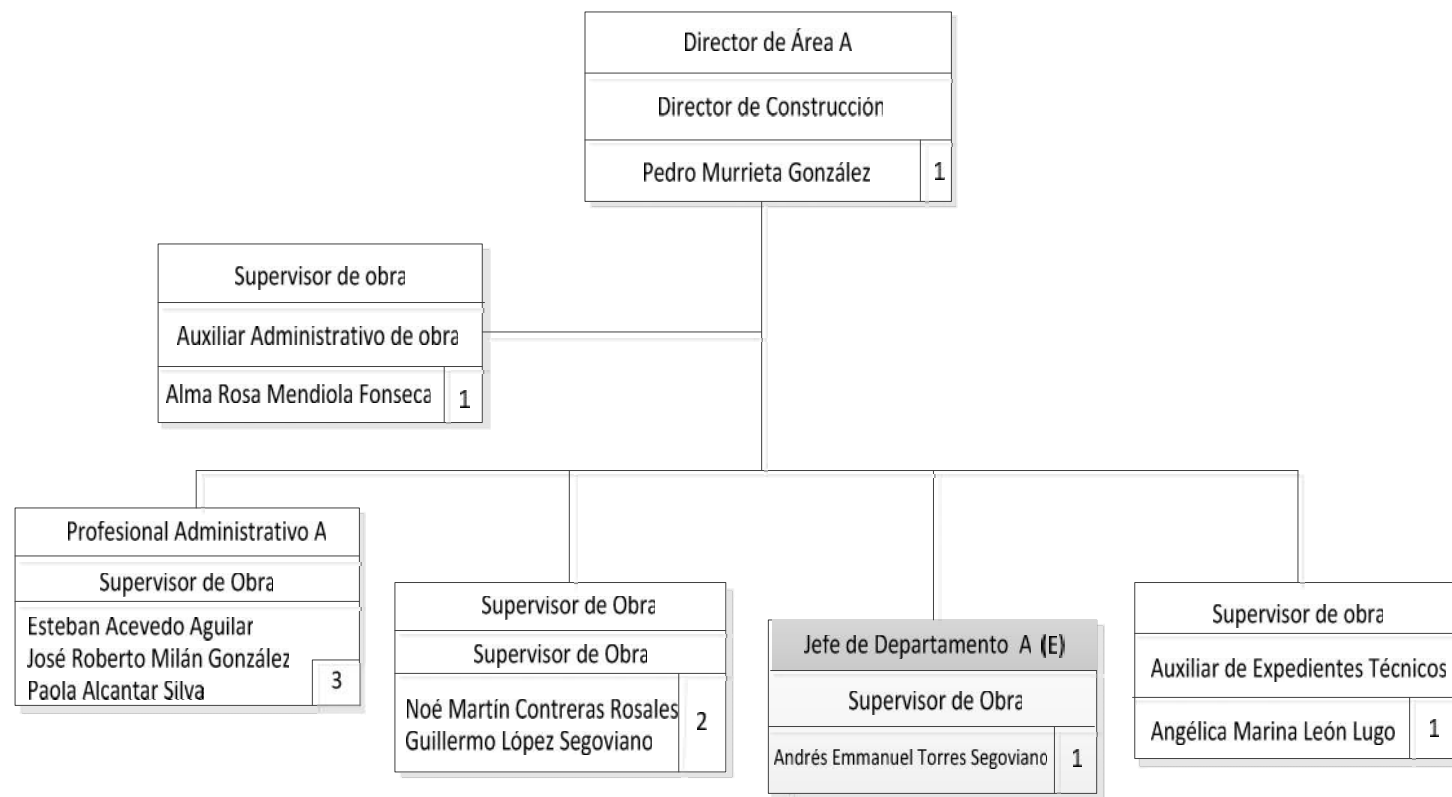

OESTRUCTURA ORGÁNICA			DEPENDIENTE DE: DIRECCIÓN GENERAL DE OBRA PÚBLICA
DIRECCIÓN DE CONSTRUCCIÓN			
PERSONAL DE ESTRUCTURA:	8	ACTUALIZACIÓN: SEPTIEMBRE 2020	

Guanajuato
Somos Capital

Ayuntamiento 2018 - 2021