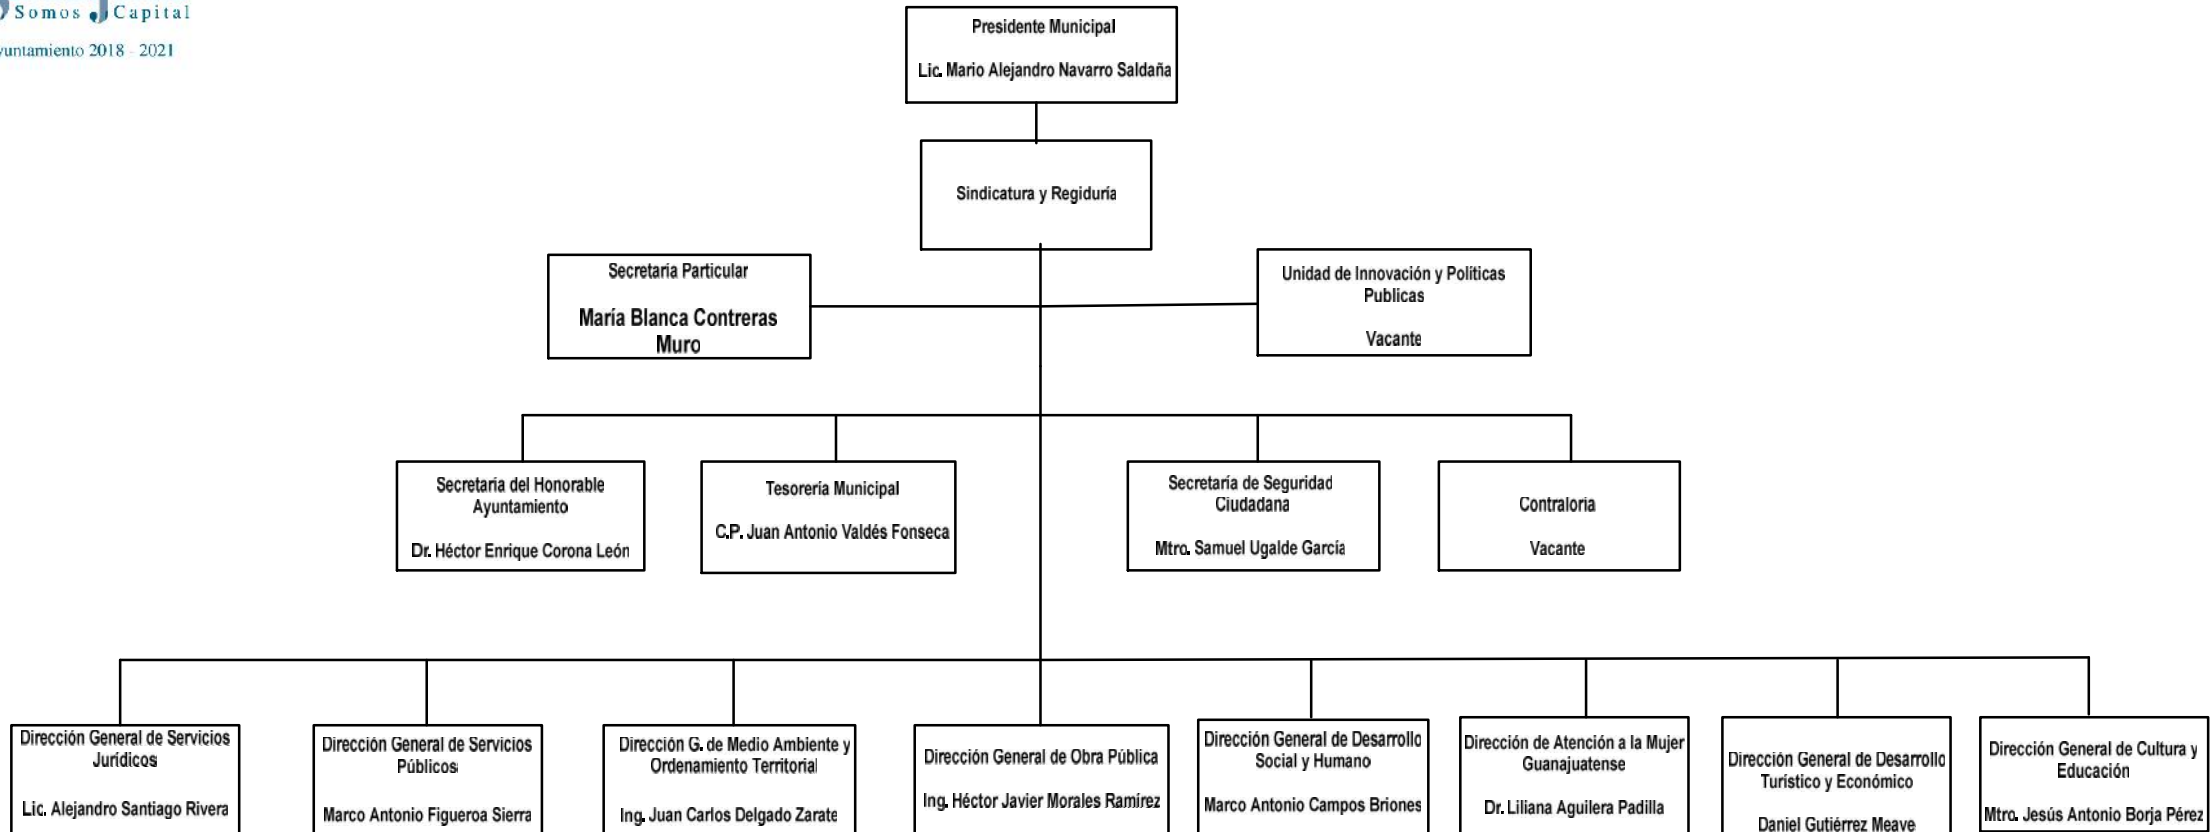

ESTRUCTURA ORGÁNICA		DEPENDIENTE DE: PRESIDENTE MUNICIPAL
SINDICATURA Y REGIDURÍA		
PERSONAL DE ESTRUCTURA:	12	

Guanajuato
Somos Capital

Ayuntamiento 2018 - 2021