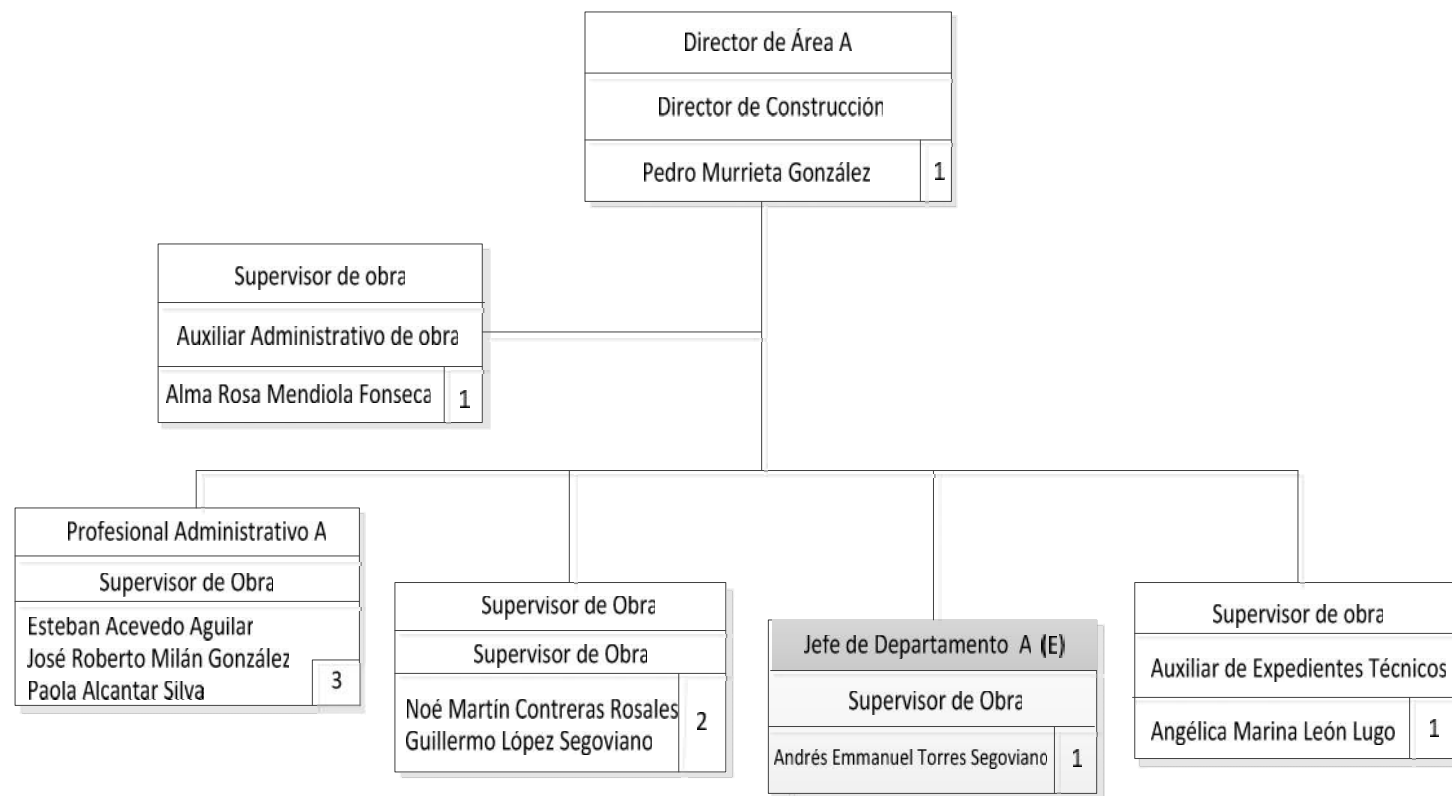

ESTRUCTURA ORGÁNICA			DEPENDIENTE DE: DIRECCIÓN GENERAL DE OBRA PÚBLICA
DIRECCIÓN DE CONSTRUCCIÓN			
PERSONAL DE ESTRUCTURA:	8	ACTUALIZACIÓN: JUNIO 2020	

Guanajuato
Somos Capital

Ayuntamiento 2018 - 2021