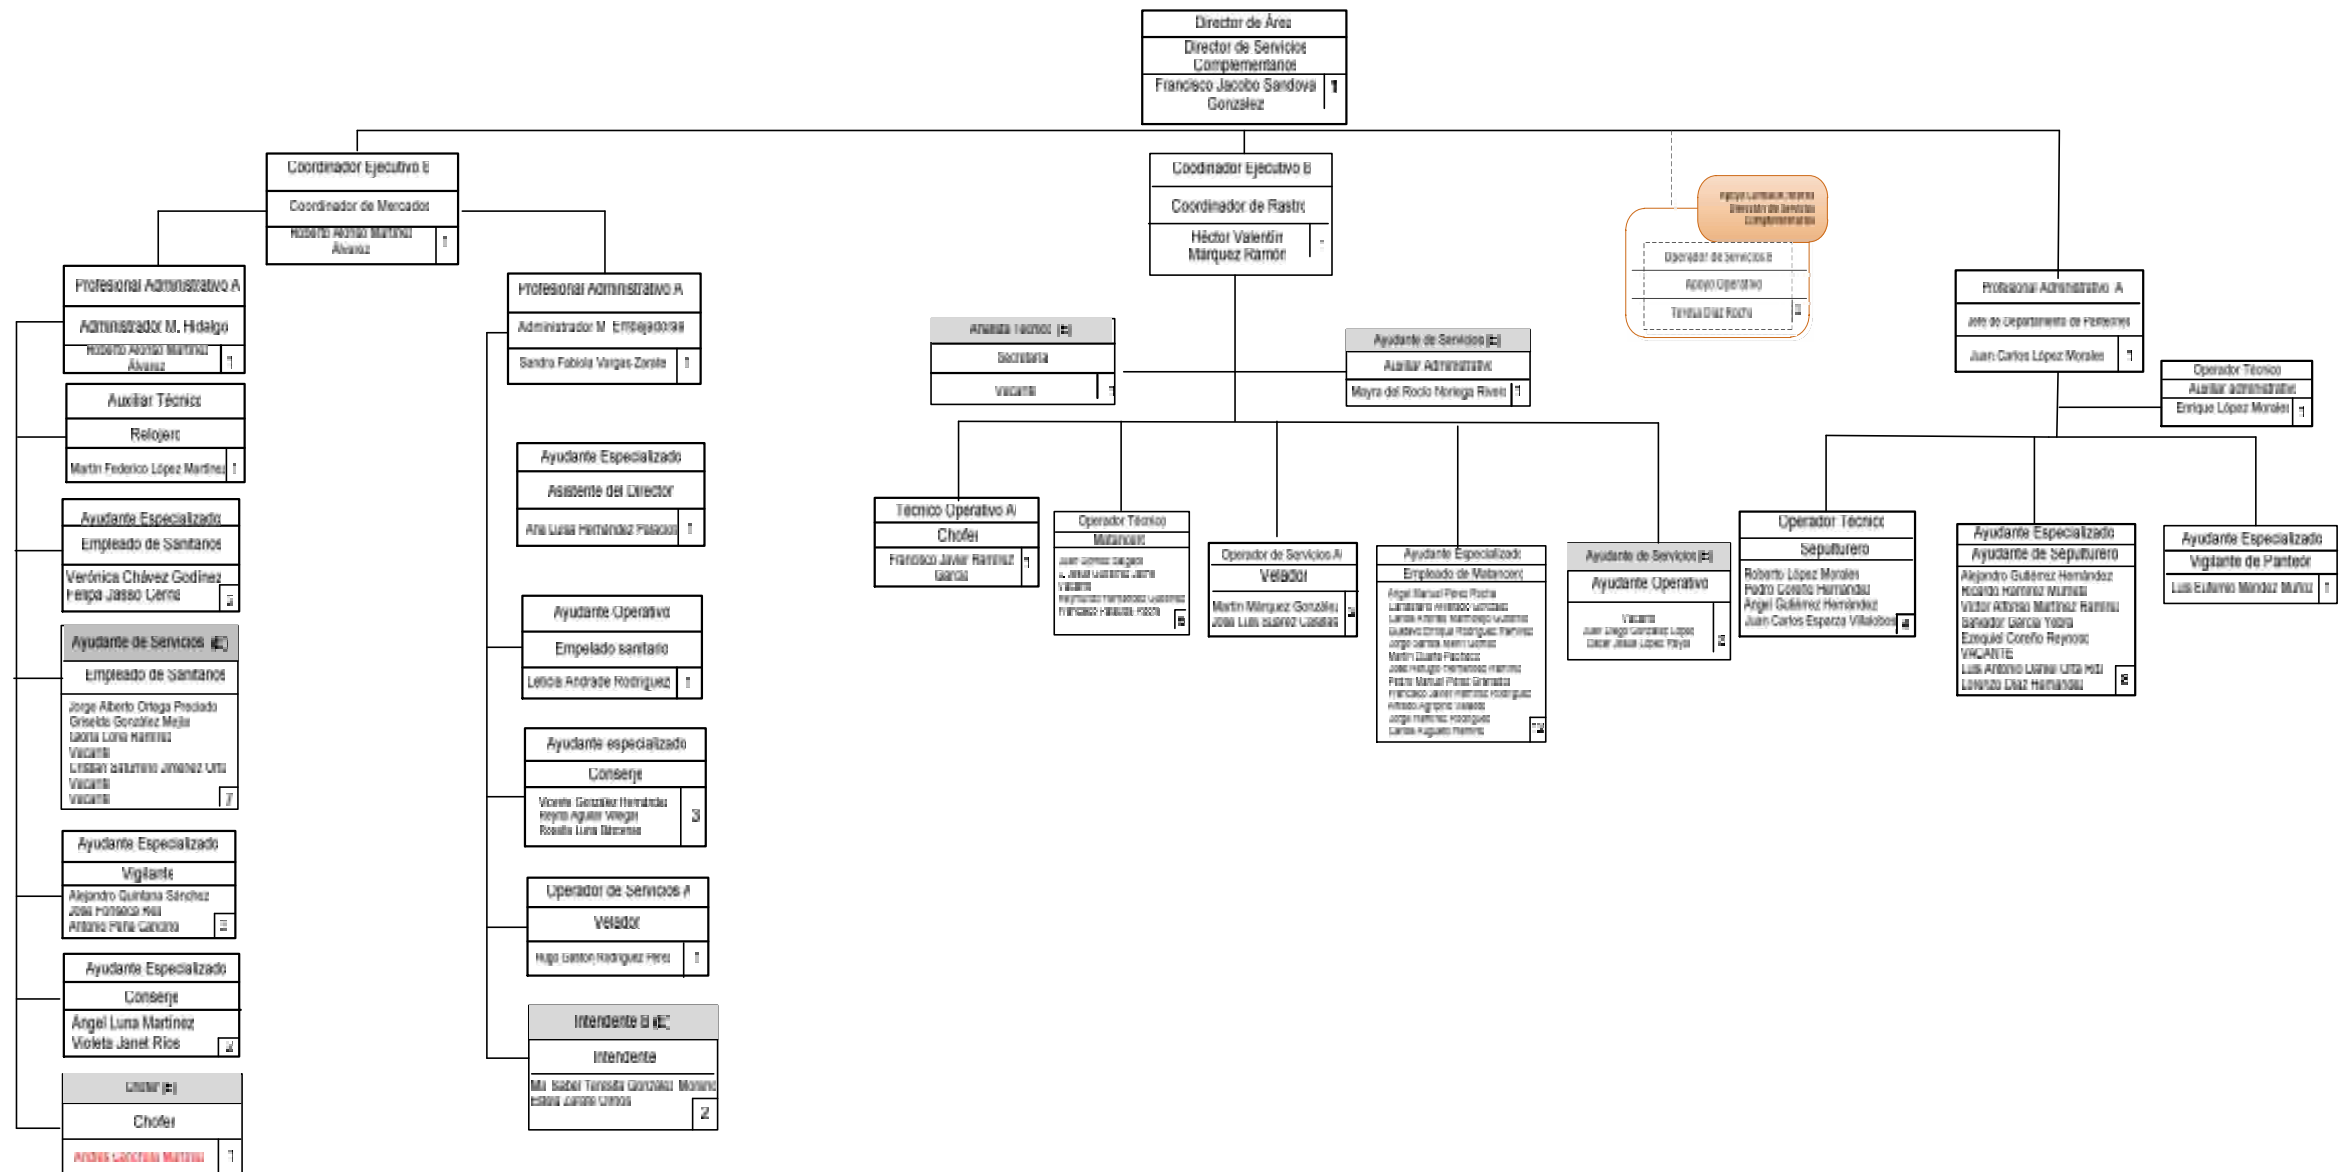

ESTRUCTURA ORGÁNICA		DEPENDIENTE DE: DIRECCIÓN GENERAL DE SERVICIOS PÚBLICOS
DIRECCIÓN DE SERVICIOS COMPLEMENTARIOS		
PERSONAL DE ESTRUCTURA:	51	

1