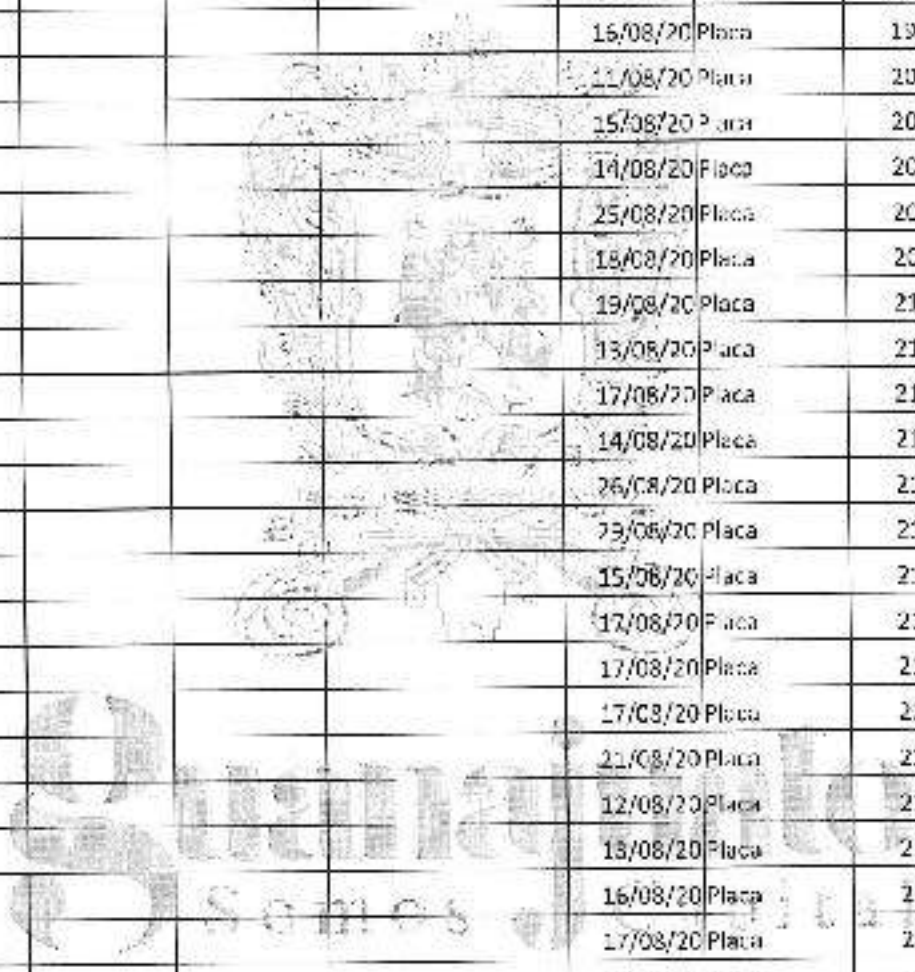

Guanajuato
ESTADO LIBRE Y SOBERANO

SECRETARÍA DE ECONOMÍA

			29/07/20 Placa	08/08/20 Vehículo
			29/07/20 Placa	08/08/20 Vehículo
			27/07/20 Placa	02/08/20 Vehículo
			28/07/20 Placa	10/08/20 Vehículo
			10/08/20 Placa	10/08/20 Vehículo
			02/08/20 Placa	10/08/20 Vehículo
			03/08/20 Placa	10/08/20 Vehículo
			28/07/20 Placa	18/08/20 Vehículo
			31/07/20 Placa	18/08/20 Vehículo
			18/08/20 Placa	19/08/20 Vehículo
			13/08/20 Placa	19/08/20 Vehículo
			14/08/20 Placa	19/08/20 Vehículo
			16/08/20 Placa	19/08/20 Vehículo
			11/08/20 Placa	20/08/20 Vehículo
			15/08/20 Placa	20/08/20 Vehículo
			14/08/20 Placa	20/08/20 Vehículo
			25/08/20 Placa	20/08/20 Vehículo
			18/08/20 Placa	20/08/20 Vehículo
			19/08/20 Placa	21/08/20 Vehículo
			13/08/20 Placa	21/08/20 Vehículo
			17/08/20 Placa	21/08/20 Vehículo
			14/08/20 Placa	21/08/20 Vehículo
			26/08/20 Placa	21/08/20 Vehículo
			23/08/20 Placa	21/08/20 Vehículo
			15/08/20 Placa	21/08/20 Vehículo
			17/08/20 Placa	21/08/20 Vehículo
			17/08/20 Placa	21/08/20 Vehículo
			17/08/20 Placa	22/08/20 Vehículo
			21/08/20 Placa	22/08/20 Vehículo
			12/08/20 Placa	22/08/20 Vehículo
			13/08/20 Placa	23/08/20 Vehículo
			16/08/20 Placa	23/08/20 Vehículo
			17/08/20 Placa	24/08/20 Vehículo
			18/08/20 Placa	24/08/20 Vehículo
			18/08/20 Placa	24/08/20 Vehículo
			24/08/20 Placa	24/08/20 Vehículo

Apoyamiento 2021

Presidencia Municipal
Plaza de la Paz No. 12, Centro,
Guanajuato, Gto.,
Tel. (475) 73 21213