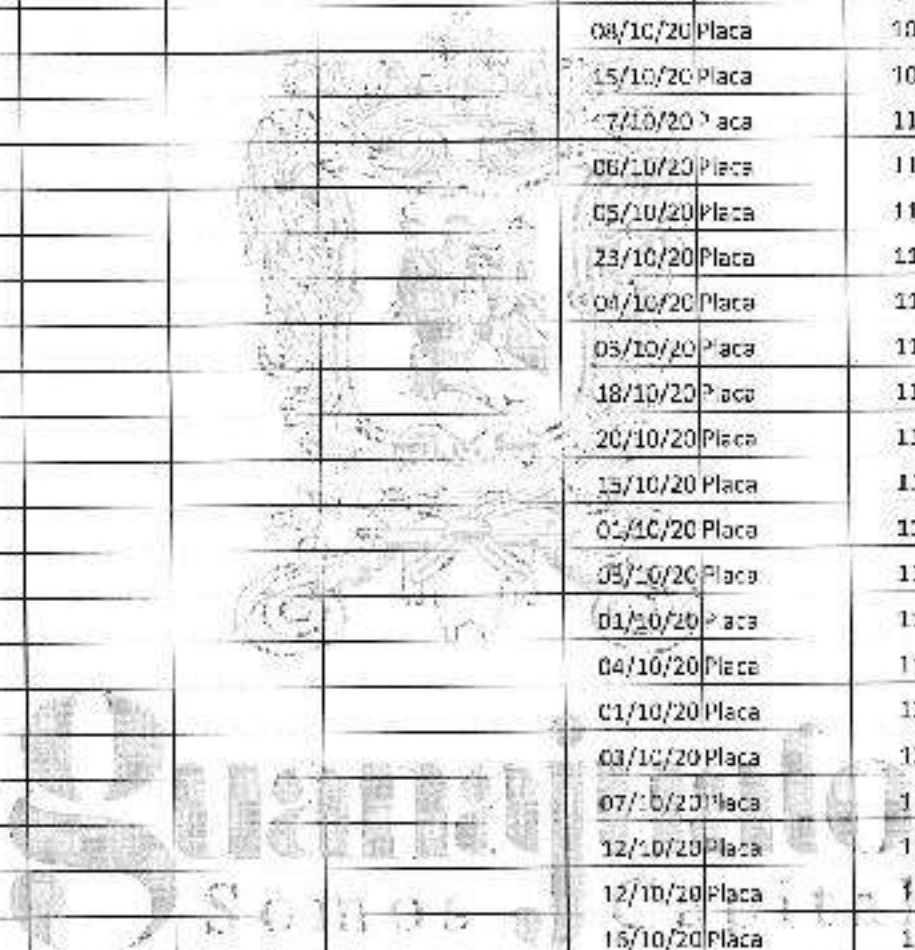

Ayuntamiento 2015-2021

Presidencia Municipal  
 Plaza de la Paz No. 12, Centro,  
 Guanajuato, Gto.,  
 Tel. (473) 73 21213

**Guanajuato**  
 Gobierno del Estado

Ayuntamiento 2011-2013

			07/11/20 Placa	29/09/20 Vehículo
			12/10/20 Placa	29/09/20 Vehículo
			11/11/20 Placa	29/09/20 Vehículo
			12/11/20 Placa	08/10/20 Vehículo
			18/09/20 Placa	08/10/20 Vehículo
			28/09/20 Placa	08/10/20 Vehículo
			08/10/20 Placa	08/10/20 Vehículo
			12/10/20 Placa	08/10/20 Vehículo
			01/10/20 Placa	08/10/20 Vehículo
			01/10/20 Placa	09/10/20 Vehículo
			08/10/20 Placa	09/10/20 Vehículo
			19/12/20 Placa	09/10/20 Vehículo
			08/10/20 Placa	10/10/20 Vehículo
			15/10/20 Placa	10/10/20 Vehículo
			17/10/20 Placa	11/10/20 Vehículo
			06/10/20 Placa	11/10/20 Vehículo
			05/10/20 Placa	11/10/20 Vehículo
			23/10/20 Placa	11/10/20 Vehículo
			04/10/20 Placa	11/10/20 Vehículo
			05/10/20 Placa	11/10/20 Vehículo
			18/10/20 Placa	11/10/20 Vehículo
			20/10/20 Placa	11/10/20 Vehículo
			13/10/20 Placa	11/10/20 Vehículo
			02/10/20 Placa	11/10/20 Vehículo
			05/10/20 Placa	11/10/20 Vehículo
			01/10/20 Placa	11/10/20 Vehículo
			04/10/20 Placa	11/10/20 Vehículo
			01/10/20 Placa	12/10/20 Vehículo
			03/10/20 Placa	12/10/20 Vehículo
			07/10/20 Placa	12/10/20 Vehículo
			12/10/20 Placa	12/10/20 Vehículo
			12/10/20 Placa	12/10/20 Vehículo
			15/10/20 Placa	12/10/20 Vehículo
			17/10/20 Placa	12/10/20 Vehículo
			06/10/20 Placa	13/10/20 Vehículo
			12/10/20 Placa	13/10/20 Vehículo