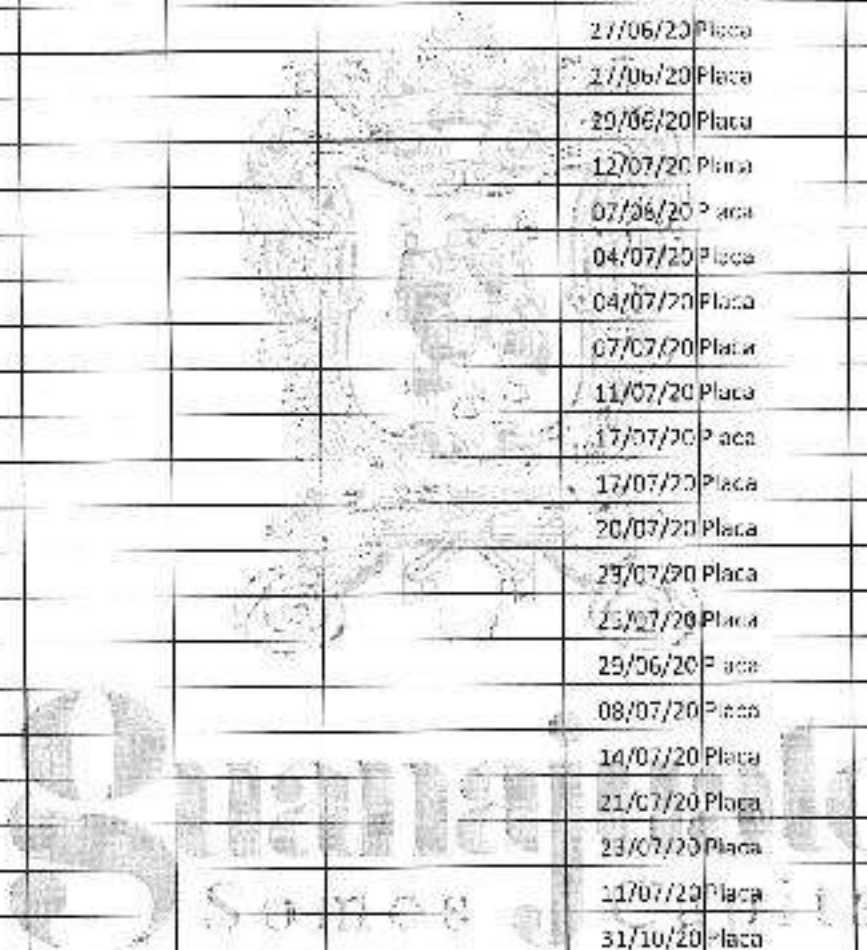

Ayuntamiento 20

Presidencia Municipal
Plaza de la Paz No. 12, Centro,
Guanajuato, Gto.,
Tel. (473) 73 21213