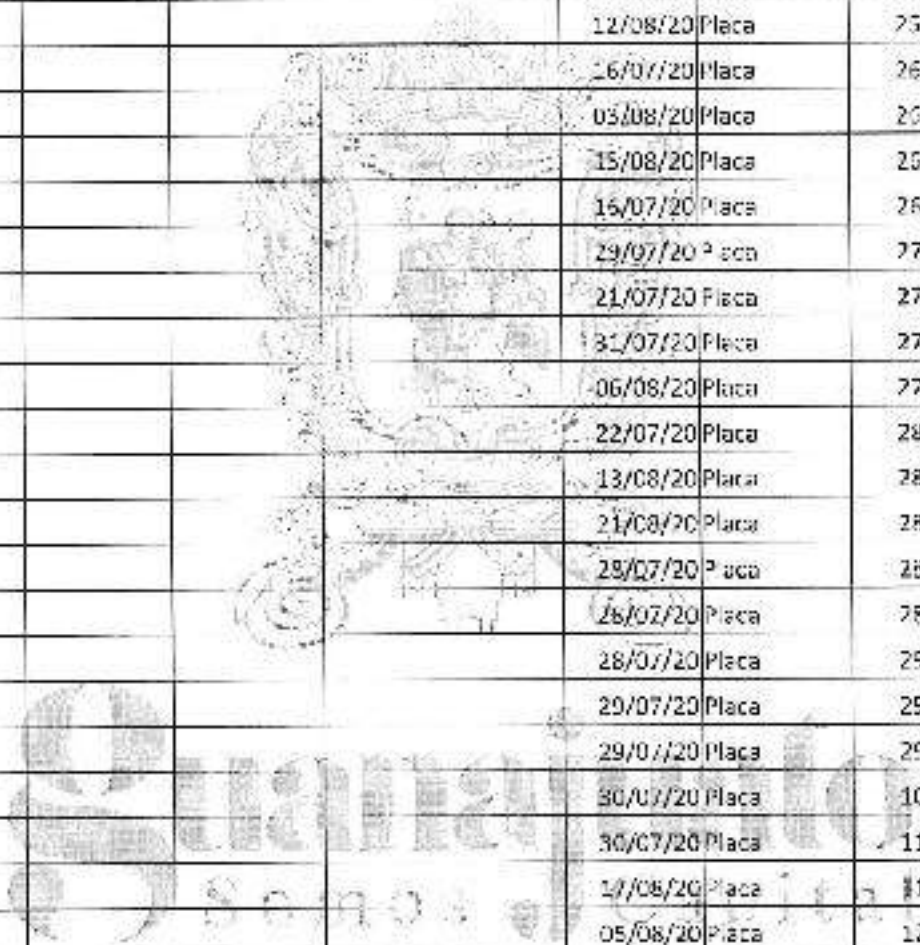

Ayuntamiento Cuernavaca

Presidencia Municipal  
 Plaza de la Paz No. 12, Centro,  
 Cuernavaca, Gto.,  
 Tel. (473) 73 21213

**Guanajuato**  
Estado Libre Soberano

Ayuntamiento 2017-2021

			10/07/20 Placa	22/07/20 Vehículo
			10/07/20 Placa	23/07/20 Vehículo
			10/07/20 Placa	23/07/20 Vehículo
			10/07/20 Placa	23/07/20 Vehículo
			10/07/20 Placa	23/07/20 Vehículo
			11/07/20 Placa	24/07/20 Vehículo
			06/08/20 Placa	24/07/20 Vehículo
			10/09/20 Placa	24/07/20 Vehículo
			13/07/20 Placa	25/07/20 Vehículo
			13/07/20 Placa	25/07/20 Vehículo
			14/07/20 Placa	25/07/20 Vehículo
			08/08/20 Placa	25/07/20 Vehículo
			12/08/20 Placa	25/07/20 Vehículo
			16/07/20 Placa	26/07/20 Vehículo
			05/08/20 Placa	26/07/20 Vehículo
			15/08/20 Placa	26/07/20 Vehículo
			16/07/20 Placa	26/07/20 Vehículo
			29/07/20 Placa	27/07/20 Vehículo
			21/07/20 Placa	27/07/20 Vehículo
			31/07/20 Placa	27/07/20 Vehículo
			06/08/20 Placa	27/07/20 Vehículo
			22/07/20 Placa	28/07/20 Vehículo
			13/08/20 Placa	28/07/20 Vehículo
			21/08/20 Placa	28/07/20 Vehículo
			28/07/20 Placa	28/07/20 Vehículo
			26/07/20 Placa	28/07/20 Vehículo
			28/07/20 Placa	29/07/20 Vehículo
			29/07/20 Placa	29/07/20 Vehículo
			29/07/20 Placa	29/07/20 Vehículo
			30/07/20 Placa	10/08/20 Vehículo
			30/07/20 Placa	11/08/20 Vehículo
			17/08/20 Placa	11/08/20 Vehículo
			05/08/20 Placa	12/08/20 Vehículo
			28/08/20 Placa	12/08/20 Vehículo
			21/09/20 Placa	12/08/20 Vehículo
			15/08/20 Placa	12/08/20 Vehículo